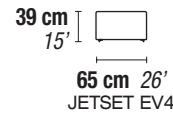

Each piece is made by hand and has its own uniqueness  
 Measures may vary with a tolerance up to 4%  
 Chaque pièce est fait à la main.  
 Une différence jusqu'à 4% dans les dimensions est à considérer acceptable.

### OPTIONAL AND ACCESSORIES

ALL ITEMS IN GROUP "X" HAVE THE SAME SEAT WIDTH ——— TOUS LES ELEMENTS DU GROUPE "X" ONT LA MEME LARGEUR D'ASSISE

ALL ITEMS IN GROUP "Y" HAVE THE SAME SEAT WIDTH ——— TOUS LES ELEMENTS DU GROUPE "Y" ONT LA MEME LARGEUR D'ASSISE

ALL ITEMS IN GROUP "J" HAVE THE SAME SEAT WIDTH ——— TOUS LES ELEMENTS DU GROUPE "J" ONT LA MEME LARGEUR D'ASSISE

ADVISED ACCESSORIES  
**CUBIC** (UNIT TABLES COLLECTION)

IMPORTANT NOTICE  
 MIXING GROUPS WILL CREATE SECTIONALS WITH DIFFERENT SEAT WIDTHS.