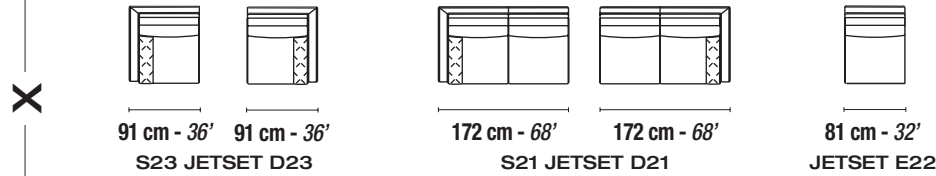

Each piece is made by hand and has its own uniqueness  
 Measures may vary with a tolerance up to 4%  
 Chaque pièce est fait à la main.  
 Une différence jusqu'à 4% dans les dimensions est à considérer acceptable.

### OPTIONAL AND ACCESSORIES

ALL ITEMS IN GROUP "X" HAVE THE SAME SEAT WIDTH ——— TOUS LES ELEMENTS DU GROUPE "X" ONT LA MEME LARGEUR D'ASSISE

ALL ITEMS IN GROUP "Y" HAVE THE SAME SEAT WIDTH ——— TOUS LES ELEMENTS DU GROUPE "Y" ONT LA MEME LARGEUR D'ASSISE

ALL ITEMS IN GROUP "J" HAVE THE SAME SEAT WIDTH ——— TOUS LES ELEMENTS DU GROUPE "J" ONT LA MEME LARGEUR D'ASSISE

ADVISED ACCESSORIES  
**CUBIC** (UNIT TABLES COLLECTION)

IMPORTANT NOTICE  
 MIXING GROUPS WILL CREATE SECTIONALS WITH DIFFERENT SEAT WIDTHS.