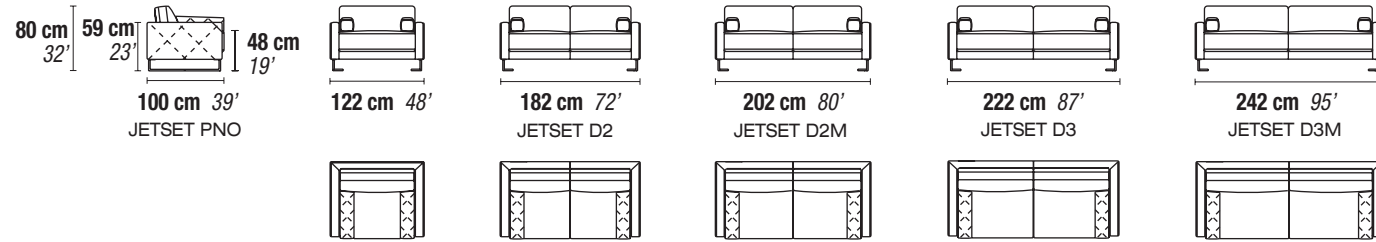

Each piece is made by hand and has its own uniqueness  
 Measures may vary with a tolerance up to 4%  
 Chaque pièce est fait à la main.  
 Une différence jusqu'à 4% dans les dimensions est à considérer acceptable.

### OPTIONAL AND ACCESSORIES

ALL ITEMS IN GROUP "X" HAVE THE SAME SEAT WIDTH ——— TOUS LES ELEMENTS DU GROUPE "X" ONT LA MEME LARGEUR D'ASSISE

ALL ITEMS IN GROUP "Y" HAVE THE SAME SEAT WIDTH ——— TOUS LES ELEMENTS DU GROUPE "Y" ONT LA MEME LARGEUR D'ASSISE

ALL ITEMS IN GROUP "J" HAVE THE SAME SEAT WIDTH ——— TOUS LES ELEMENTS DU GROUPE "J" ONT LA MEME LARGEUR D'ASSISE

ADVISED ACCESSORIES  
**CUBIC** (UNIT TABLES COLLECTION)

IMPORTANT NOTICE  
 MIXING GROUPS WILL CREATE SECTIONALS WITH DIFFERENT SEAT WIDTHS.