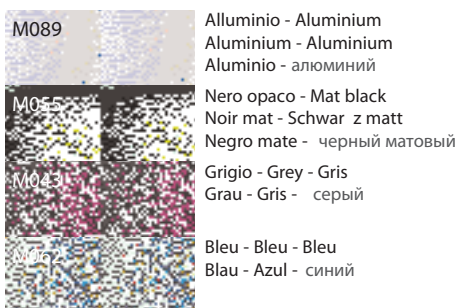

Tavolo fisso in acciaio nelle finiture: alluminio M089, nero opaco M055, grigio M043, bleu M062; gambi quadri, conici.
Fixed steel table in the finishes: aluminium M089, mat black M055, grey M043, blue M062; square, tapered legs.
Table fixe en acier dans les finitions: aluminium M089, noir mat M055, gris M043, bleu M062; pieds carrés, coniques.
Fixer Tisch aus Stahl in den Ausführungen: Aluminium M089, schwarz matt M055, grau M043, blau M062; quadratische, konische Beine.
Mesa fija en acero en los acabados: aluminio M089, negro mate M055, gris M043, azul M062; patas cuadradas, cónicas.
Стальной нераскладной стол с отделкой: алюминий M089, черный матовый M055, серый M043, синий M062; квадратные или конические ножки.

Piani - Tops - Plateaux -
Platten - Sobres - Столешницы

Piano in cristallo sabbiato temperato, melaminico ciliegio, bianco, rovere e moka.
Sandblasted toughened glass top cherry, white, oak and oak mokacolor melamine.
Plateau en verre dépoli trémpé, mélaminé cerisier, blanc, naturel chêne et chêne teinté moka.
Sandgestrahlte gehärtete Glasplatte, Melamin Kirschbaum, weiß, Eiche natur, Eiche mokkafarbig.
Sobre en cristal arenado templado, melamina cerezo, blanca, roble natural y roble color moka.
Столешница и удлинитель выпускаются из отпескоструенного закаленного стекла, меламин под вишню, дуб и дуб цвета мокка, белого цвета.

Art. 02.90
piano in legno
piano in cristallo

Art. 02.91
piano in legno
piano in cristallo

Art. 02.92
piano in legno
piano in cristallo

Solo su versione fissa - Only with fixed version
Seulement avec la version fixe - Nur bei Version Festes Tischchen
Solo con versión fija - Только для нераскладного варианта.

C100 Cristallo sabbiato -
Sandblasted glass
Verre sablé -
Sandgestrahltes Glas
Cristal arenado -
отпескоструенное стекло

Melaminico - Melamine - Mélatiné -
Melamin - Melamina - меламин

L043 Ciliegio - Cherry - Cerisier
Kirschbaum - Cerezo - вишни