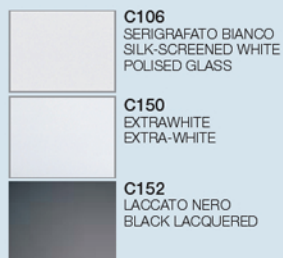

CRISTALLO LUCIDO GLOSSY GLASS