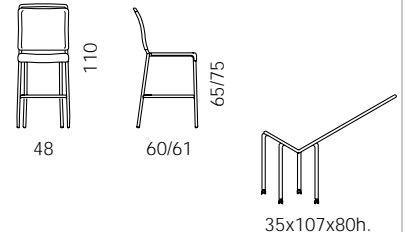

Net

design: Daniele Molteni

Struttura - Structure - Structure
Gestell - Estructura

Sedia in acciaio impilabile nelle finiture: cromo G093, alluminio M089, nero opaco M055, grigio M043, bleu M062.
Stackable steel chair in the finishes: chrome G093, aluminium M089, mat black M055, grey M043, blue M062.
Chaise en acier empilable dans les finitions: chrome G093, aluminium M089, noir mat M055, gris M043, bleu M062.
Stapelstuhl aus Stahl in den Ausführungen: verchromt G093, Aluminium M089, schwarz matt M055, grau M043, blau M062.
Silla en acero apilable en los acabados: cromo G093, aluminio M089, negro mate M055, gris M043, azul M062.

Tipologia - Models - Typologie
Modelle - Tipologia

Impilabile
Stackable
Empilable
Stapelbarer
Apilable

Dimensioni - Dimensions - Dimensions
Abmessungen - Dimensiones

Art. 04.56 - cm.48x59x46/81
Art. 04.56A - cm.53x59x46/82

Art. 04.56B con braccioli - cm.59x59x46/81
Art. 04.56C con braccioli - cm.54x59x46/81

Art. 04.56D sgabello - cm.48x60x65/110
Art. 04.56E sgabello - cm.48x61x75/110

BONTEMPI
CASA

Via Direttissima del Conero, 71 60021 Camerano An
Tel. +39 071 7300032 Fax +39 071 7300036
info@bontempi.it www.bontempi.it