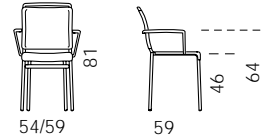

Tipologia - Models - Typologie
Modelle - Tipologia

Impilabile
Stackable
Empilable
Stapelbarer
Apilable

Dimensioni - Dimensions - Dimensions
Abmessungen - Dimensiones

Art. 04.56 - cm.48x59x46/81
Art. 04.56A - cm.53x59x46/82

Art. 04.56B con braccioli - cm.59x59x46/81
Art. 04.56C con braccioli - cm.54x59x46/81

Art. 04.56D sgabello - cm.48x60x65/110
Art. 04.56E sgabello - cm.48x61x75/110

BONTEMPI
CASA

Via Direttissima del Conero, 71 60021 Camerano An
Tel. +39 071 7300032 Fax +39 071 7300036
info@bontempi.it www.bontempi.it