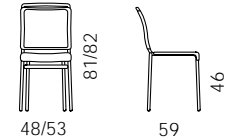

Net

design: Daniele Molteni

Struttura - Structure - Structure
Gestell - Estructura

Sedia in acciaio impilabile nelle finiture: cromo G093, alluminio M089, nero opaco M055, grigio M043, bleu M062.
Stackable steel chair in the finishes: chrome G093, aluminium M089, mat black M055, grey M043, blue M062.
Chaise en acier empilable dans les finitions: chrome G093, aluminium M089, noir mat M055, gris M043, bleu M062.
Stapelstuhl aus Stahl in den Ausführungen: verchromt G093, Aluminium M089, schwarz matt M055, grau M043, blau M062.
Silla en acero apilable en los acabados: cromo G093, aluminio M089, negro mate M055, gris M043, azul M062.

Seduta e schienale - Seat and back
Assise et dossier - Sitz und Rückenlehne
Asiento y respaldo

Texplast, tessuto, cuoio, alcantara.
Texplast, fabric, hide, alcantara.
Texplast, tissu, cuir, alcantara.
Texplast, Stoff, Leder, Alcantara.
Texplast, tela, cuero, alcántara.

Tipologia - Models - Typologie
Modelle - Tipologia

Impilabile
Stackable
Empilable
Stapelbarer
Apilable

Dimensioni - Dimensions - Dimensions
Abmessungen - Dimensiones

Art. 04.56 - cm.48x59x46/81
Art. 04.56A - cm.53x59x46/82

Art. 04.56B con braccioli - cm.59x59x46/81
Art. 04.56C con braccioli - cm.54x59x46/81

Art. 04.56D sgabello - cm.48x60x65/110
Art. 04.56E sgabello - cm.48x61x75/110

BONTEMPI
CASA

Via Direttissima del Conero, 71 60021 Camerano An
Tel. +39 071 7300032 Fax +39 071 7300036
info@bontempi.it www.bontempi.it