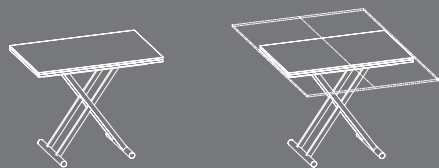

C150

C152

LACCATO NERO LUCIDO
BLACK LACQUERED
LAQUÉ NOIR
SCHWARZ LACKIERT
LACADO NEGRO
ЧЕРНЫЙ ЛАК

02.13

cm. L.110 x P.70/140 x H.30>85
inch. L.43.31 x P.27.56/55.12 x H.11.81>33.46RADDOPPIABILE E POSIZIONABILE ALL'ALTEZZA DESIDERATA
TABLE CAN BE DOUBLED AND IS ADJUSTABLE IN HEIGHTSTRUTTURA / FRAME / STRUCTURE
GESTELL / ESTRUCTURA / КАРКАСLACCATI / LACQUERS / LAQUÉ
LACKIERTEM / LACADOS / ЛАКИРОВАННОГОBIANCO
WHITE
BLANC
WEISS
BLANCO
БЕЛЫЙ