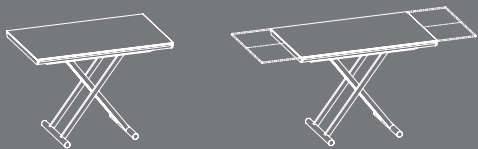

02.12

cm. L.120/162/204 x P.74 x H.36>90
inch. L.47.24/63.78/80.31 x P.29.13 x H.14.17>35.43ALLUNGABILE E POSIZIONABILE ALL'ALTEZZA DESIDERATA
EXTENDABLE AND ADJUSTABLE IN HEIGHT

TAVOLO ALLUNGABILE CON STRUTTURA IN ALLUMINIO E ACCIAIO LACCATO: BIANCO M306, ALLUMINIO M089, TESTA DI MORO M307, NERO M055, ALTEZZA REGOLABILE AL CENTIMETRO. PIANO IN CRISTALLO: SERIGRAFATO BIANCO LUCIDO C106, LACCATO ROSSO LUCIDO C151, LACCATO NERO LUCIDO C152, CRISTALLO EXTRAWHITE LUCIDO C150, CON DUE ALLUNGHE IN LEGNO LACCATO ALLUMINIO L021.

EXTENSION TABLE WITH ALUMINIUM FRAME AND STEEL LACQUERED: WHITE M306, ALUMINIUM M089, DARK BROWN M307, BLACK M055, HEIGHT ADJUSTABLE VERY PRECISELY. GLASS TOP IN: LACQUERED WHITE C106, LACQUERED RED C151, LACQUERED BLACK C152, EXTRAWHITE C150, WITH TWO ALUMINIUM L021 LACQUERED WOODEN EXTENSIONS.

TABLE À ALLONGE AVEC STRUCTURE EN ALUMINIUM ET ACIER LAQUÉ: BLANC M306, ALUMINIUM M089, MARRON FONCÉ M307, NOIR M055, HAUTEUR RÉGLABLE AU CENTIMÈTRE. PLATEAU EN CRISTAL: LAQUÉ BLANC C106, LAQUÉ ROUGE C151, NOIR LAQUÉ C152, EXTRAWHITE C150, AVEC DEUX PLATEAUX EN BOIS LAQUÉ ALUMINIUM L021.

РАЗДВИЖНОЙ СТОЛ С КАРКАСОМ ИЗ АЛЮМИНИЯ И СТАЛИ С ЛАКИРОВКОЙ СЛЕДУЮЩИХ ЦВЕТОВ: БЕЛЫЙ M306, АЛЮМИНИЙ M089, ТЕМНО-КОРИЧНЕВЫЙ M307, ЧЕРНЫЙ M055, ВЫСОТА РЕГУЛИРУЕТСЯ ПО САНТИМЕТРУ. СТЕКЛЯННОЙ СТОЛЕШНИЦЕЙ: БЕЛОЕ БЛЕСТЯЩЕЕ СЕРИГРАФИРОВАННОЕ СТЕКЛО C106, КРАСНОЕ БЛЕСТЯЩЕЕ ЛАКИРОВАННОЕ C151, ЧЕРНОЕ БЛЕСТЯЩЕЕ ЛАКИРОВАННОЕ C152, БЛЕСТЯЩЕЕ СВЕРХСВЕТЛОЕ СТЕКЛО C150, С ДВУМЯ УДЛИНИТЕЛЯМИ ИЗ ДЕРЕВА, ЛАКИРОВАННОГО В АЛЮМИНИЕВЫЙ ЦВЕТ L021.